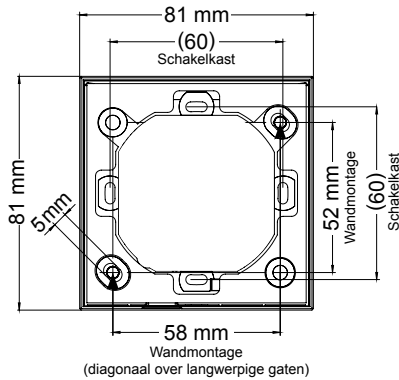

### pKT-masterfunctie

Met deze functie kan de lezer individuele toegangsrechten van de kaart lezen en tegelijkertijd nieuwe informatie naar de kaart schrijven (bijv. gewijzigde toegangsrechten). De pKT-masterfunctie kan alleen worden gebruikt in combinatie met een intelligente besturingseenheid.